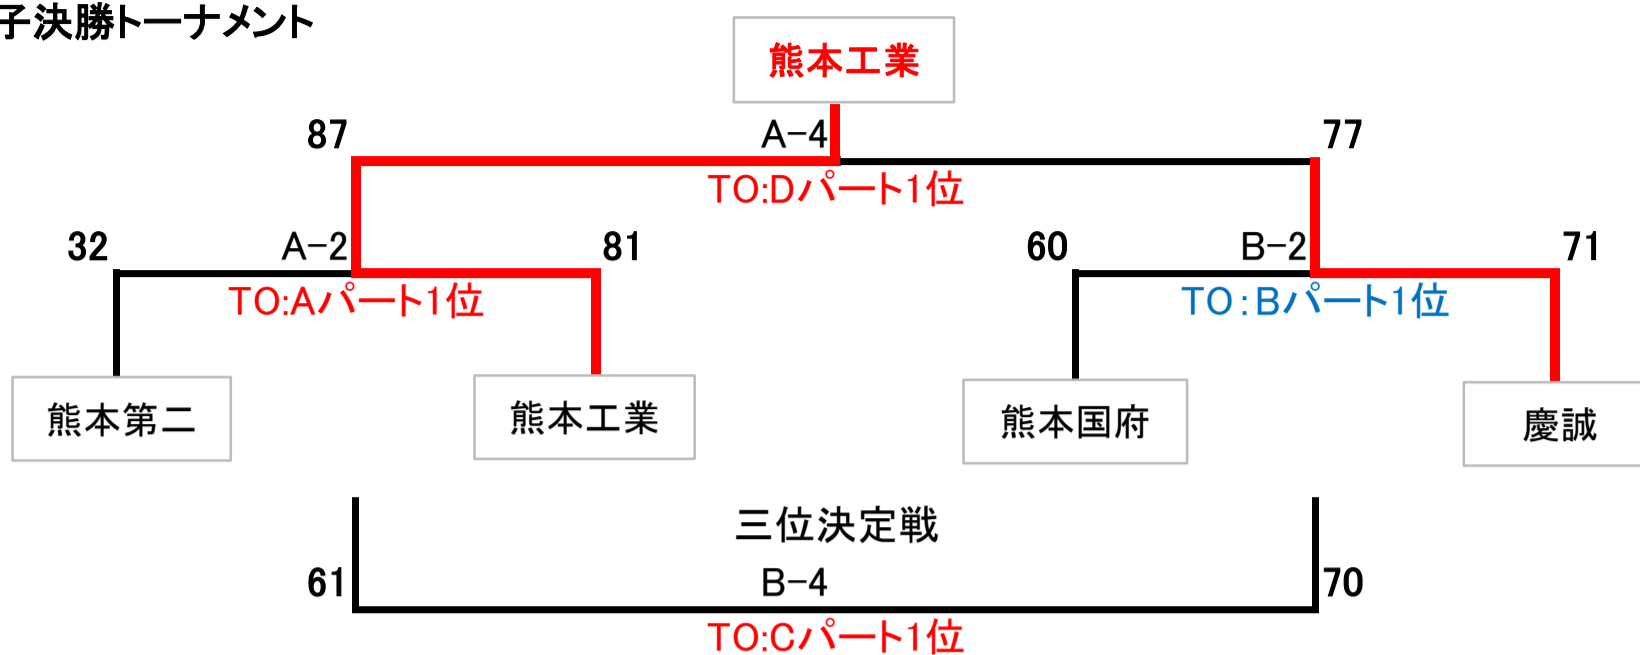

男子決勝トーナメント

女子決勝トーナメント

交流戦案(2日目試合終了後の監督者会議に決めて下さい。)

男子

2位グループ: 阿蘇中体育館

3位グループ: 阿蘇中体育館

4位グループ: 南阿蘇中第二体育館

女子

2位グループ: 南阿蘇中第一体育館

3位グループ: 南阿蘇中第一体育館

4位グループ: 南阿蘇中第二体育館