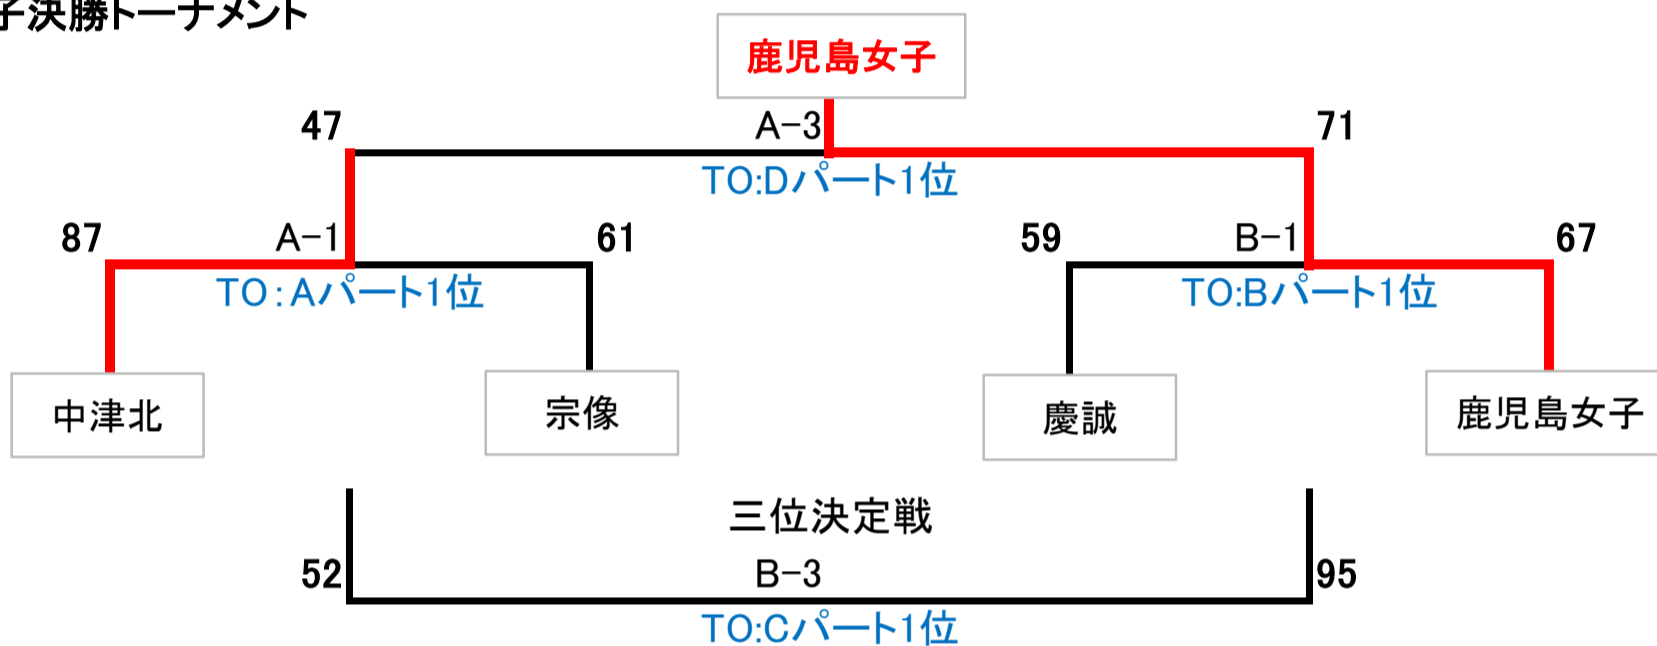

男子決勝トーナメント

女子決勝トーナメント

交流戦案(2日目試合終了後の監督者会議に決めて下さい。)

男子

2位グループ: 阿蘇中体育館

3位グループ: 阿蘇中体育館

4位グループ: 南阿蘇中第二体育館

女子

2位グループ: 南阿蘇中第一体育館

3位グループ: 南阿蘇中第一体育館

4位グループ: 南阿蘇中第二体育館