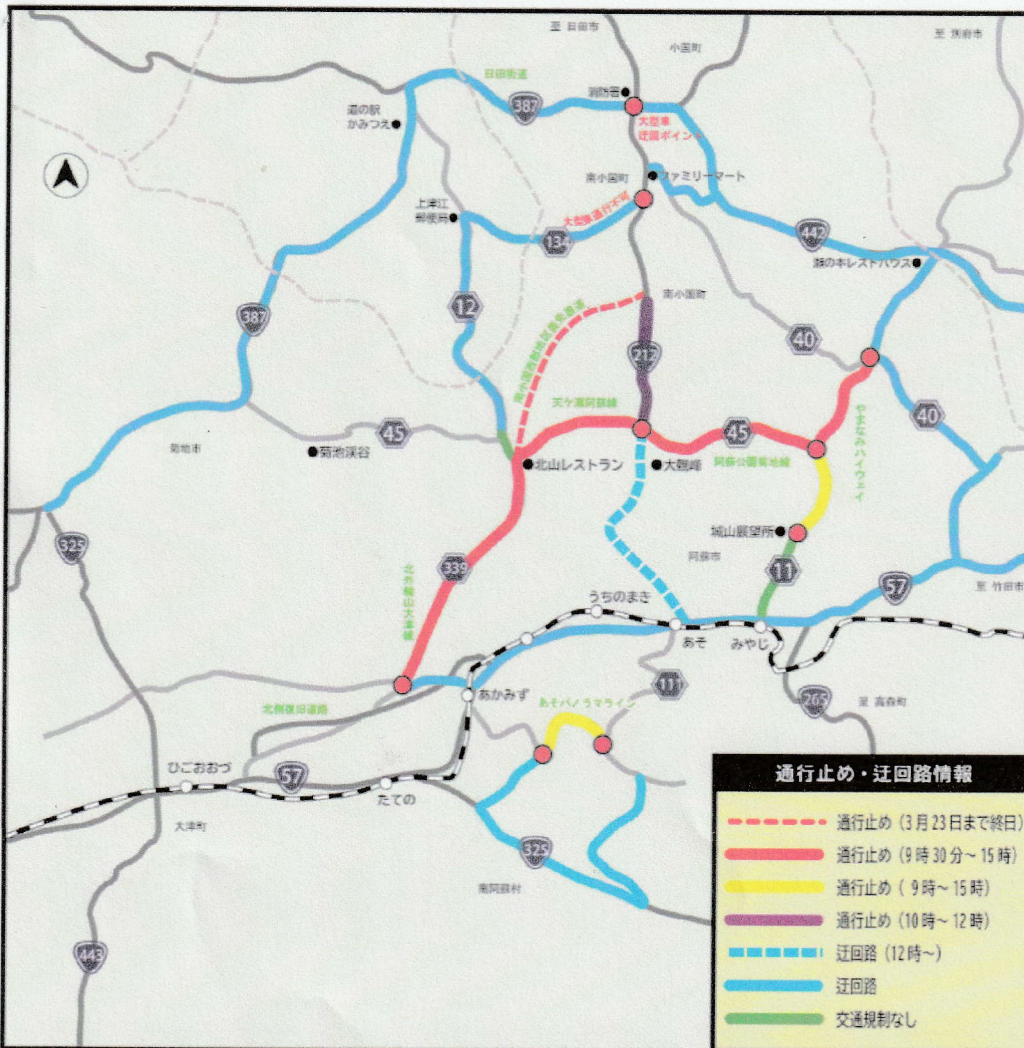

全面通行止のお知らせ

野焼き実施に伴い**時間帯全面通行止**を実施しますので、ご協力をお願いします。

★ 規制期間 阿蘇山麓一帯 令和8年2月22日(日)

北外輪山一帯 令和8年3月8日(日)

規制日付	交通規制場所	規制時間
2月22日(日) 阿蘇山麓一帯	あそパノラマライン(県道111号)	9:00-15:00
3月8日(日) 北外輪山一帯	北外輪山大津線(県道339号)	9:30-15:00
	天ヶ瀬阿蘇線(県道12号)	
	阿蘇公園菊池線(県道45号)	9:00-15:00
	やまなみハイウェイ(県道11号)	
3月23日(月)まで	国道212号(一部)	10:00-12:00
	南小国西部地区農免農道	終日

※当日雨天の場合は、3月1日(日)、8日(日)、15日(日)、20日(金・祝)、22日(日)に順次延期します。
更に順延の場合は再度、阿蘇市HPでお知らせします。

★ 規制箇所迂回路

※上記以外でも牧野に隣接する道路で通行を規制する場合があります。

※大型車は国道387号、442号をご利用ください。

○お問合せ先
熊本県阿蘇市役所
経済部農政課
TEL (0967) 22-3274

熊本県阿蘇警察署
TEL (0967) 35-5110